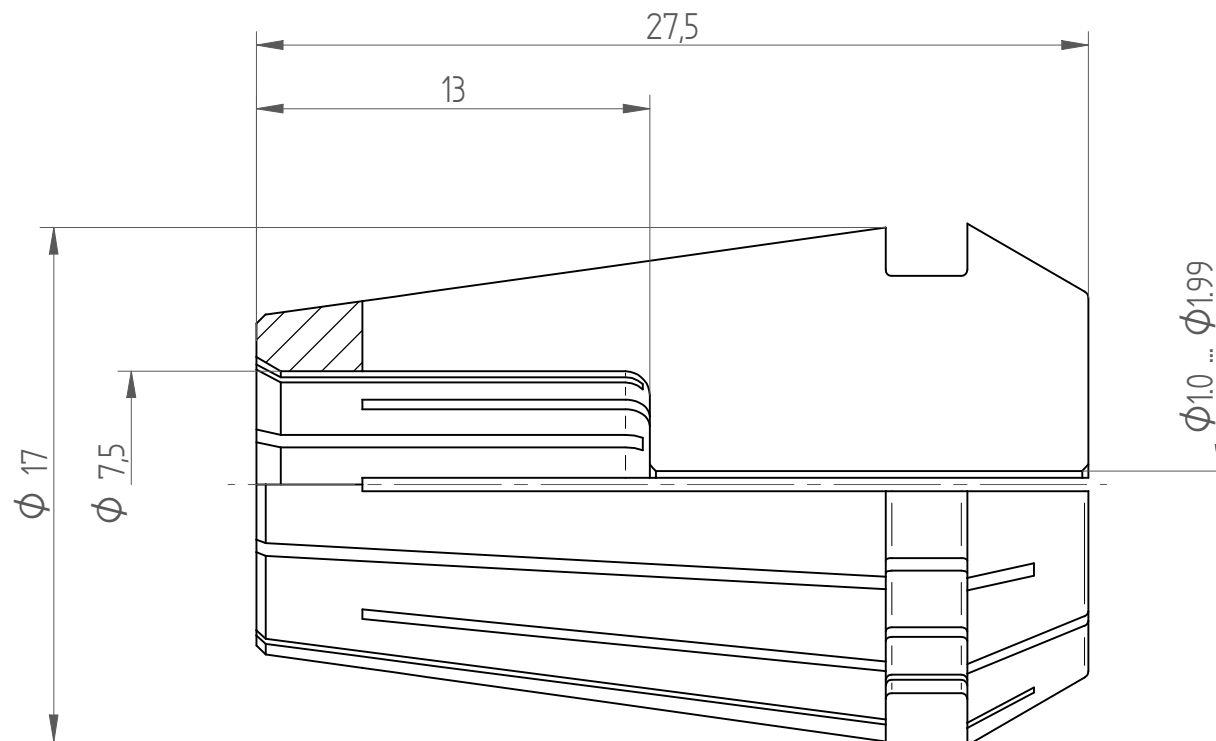

Swiss
Precision
Tools

REGO-FIX®

REGO-FIX AG
Obermattweg 60
4456 Tenniken / Switzerland

Phone +41 61 976 14 66
Fax +41 61 976 14 14
www.rego-fix.com

This is a non controlled copy. All information given herein are subject to change without notice

The information given herein has been carefully checked and is believed to be correct. REGO-FIX, however, assumes no responsibility or liability for any errors, inaccuracies or omissions that may appear in this drawing

This document is subject to copyright laws. No part of this document may be reproduced or transmitted in any form or any means, electronic or mechanic, for any purpose, without the express written permission of REGO-FIX

Type : ER16
Part No. : 1116xxxxx
Date : 25.09.2013
Scale : 4:1