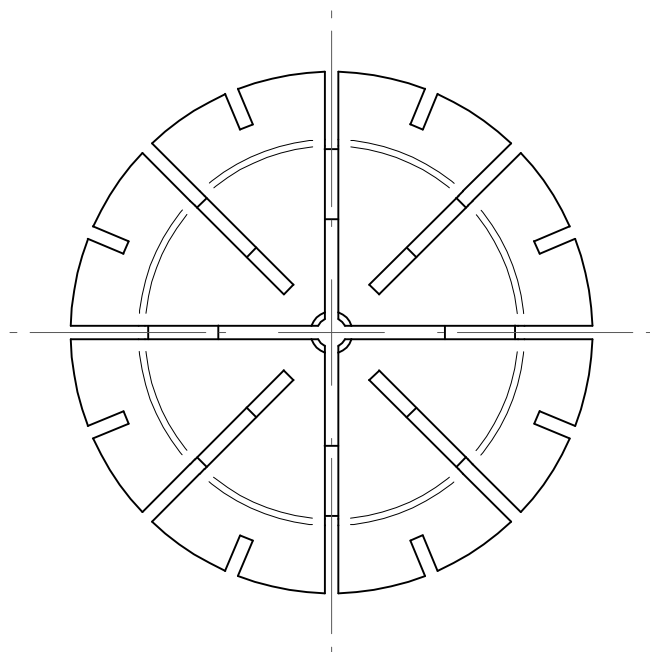

Swiss
Precision
Tools

REGO-FIX®

REGO-FIX AG
Obermattweg 60
4456 Tenniken / Switzerland

Phone +41 61 976 14 66
Fax +41 61 976 14 14
www.rego-fix.com

This is a non controlled copy. All information given herein are subject to change without notice

The information given herein has been carefully checked and is believed to be correct. REGO-FIX, however, assumes no responsibility or liability for any errors, inaccuracies or omissions that may appear in this drawing

This document is subject to copyright laws. No part of this document may be reproduced or transmitted in any form or any means, electronic or mechanic, for any purpose, without the express written permission of REGO-FIX

Type : ER16
Part No. : 1116xxxxx
Date : 25.09.2013
Scale : 4:1